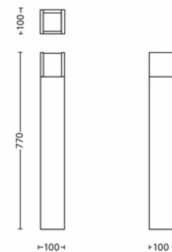

PHILIPS
myGarden
Sokkellamp

Arbour
antraciet
Led

16463/93/16

Geniet van een prachtig verlichte tuin

De Philips Arbour LED-lantaarn voor buiten in antracietgrijs zit in een kubusvormige houder van duurzaam gegoten aluminium. Het ingenieuze design biedt diffuus warmwit licht voor paden en open buitenruimten.

Duurzame lichtoplossingen

- Energiezuinig
- LED-lamp van topkwaliteit
- Lange levensduur - tot 25 jaar
- Warmwit licht
- Philips biedt standaard een garantie van 5 jaar op deze geïntegreerde LED-binnenverlichting.

Ontworpen voor uw tuin

- IP44 - weerbestendig

PHILIPS