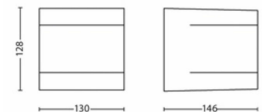

Ontworpen voor uw tuin

- IP44 - weerbestendig