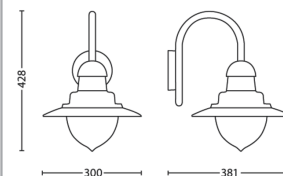

01652/30/PN

Volop genieten van uw tuin

Zorg voor een authentiek buitengevoel met deze prachtige zwarte Philips myGarden wandlamp. De lamp is vervaardigd van hoogwaardig aluminium en werpt een energiezuinig warmwit licht op uw betoverende tuin of terras.

Buitenverlichting op een eenvoudige manier

- IP44 - weerbestendig

PHILIPS