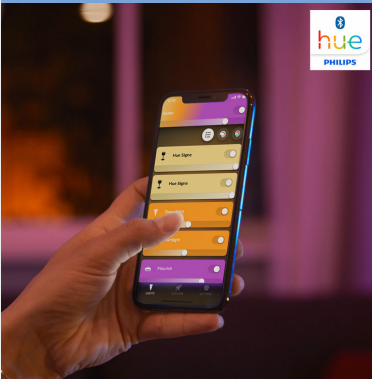

PHILIPS

Bloom tafellamp

Hue White and Color
Ambiance

Vast ingebouwde LED-lamp

Directe bediening via Bluetooth

Bediening met app of stem*

Voeg Hue bridge toe voor nog
meer mogelijkheden

8718699770983

Makkelijke slimme verlichting

Creëer moeiteloos de gewenste sfeer in elke kamer in huis met de eigenzinnige, compacte Philips Hue Bloom. Steek de stekker in een stopcontact en gebruik de Bloom als alleenstaande lamp voor kleurrijk licht of voeg de lamp toe aan je bestaande Hue systeem als accentlamp. Breid je systeem uit met een Hue Bridge voor toegang tot alle beschikbare functies.

Onbegrensde mogelijkheden

- Een plug-and-play-accentlamp

Makkelijke slimme verlichting

- Bedien tot wel 10 lampen met de Bluetooth-app
- Bedien lampen met je stem*
- Creëer een persoonlijke beleving met gekleurd slim licht
- Creëer de juiste sfeer met warm tot koelwit licht
- Creëer de perfecte lichtrecepten voor je dagelijkse activiteiten
- Ontgrendel alle mogelijkheden van slim licht met Hue bridge

Kenmerken

Een plug-and-play-accentlamp

De Philips Hue Bloom is een kleine, veelzijdige slimme accentlamp die miljoenen kleuren licht op je muren tovert. Uitgevoerd met het gemakkelijke plug-en-play-ontwerp: de stekker in het stopcontact en de lamp werkt meteen optimaal. De Bloom kun je overal in huis neerzetten. Op een tafeltje om de aangrenzende muur met prachtig strijklicht te voorzien, op het nachtkastje als zacht nachtlampje of bij je televisie om de entertainmentbeleving te verbeteren.