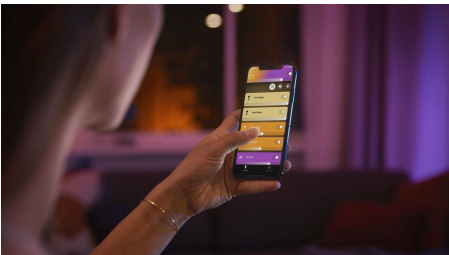

Makkelijke slimme verlichting

Creëer moeiteloos de gewenste sfeer in elke kamer in huis met de eigenzinnige, compacte Philips Hue Bloom. Steek de stekker in een stopcontact en gebruik de Bloom als alleenstaande lamp voor kleurrijk licht of voeg de lamp toe aan je bestaande Hue systeem als accentlamp. Breid je systeem uit met een Hue Bridge voor toegang tot alle beschikbare functies.

Onbegrensde mogelijkheden

- Een plug-and-play-accentlamp

Makkelijke slimme verlichting

- Bedien tot wel 10 lampen met de Bluetooth-app
- Bedien lampen met je stem*
- Creëer een persoonlijke beleving met gekleurd slim licht
- Creëer de juiste sfeer met warm tot koelwit licht
- Creëer de perfecte lichtrecepten voor je dagelijkse activiteiten
- Ontgrendel alle mogelijkheden van slim licht met Hue bridge

Kenmerken

Een plug-and-play-accentlamp

De Philips Hue Bloom is een kleine, veelzijdige slimme accentlamp die miljoenen kleuren licht op je muren tovert. Uitgevoerd met het gemakkelijke plug-en-play-ontwerp: de stekker in het stopcontact en de lamp werkt meteen optimaal. De Bloom kun je overal in huis neerzetten. Op een tafeltje om de aangrenzende muur met prachtig strijklicht te voorzien, op het nachtkastje als zacht nachtlampje of bij je televisie om de entertainmentbeleving te verbeteren.

Bedien tot wel 10 lampen met de Bluetooth-app

Met de Hue Bluetooth-app kun je de slimme Hue lampen in elke kamer van je huis bedienen. Voeg tot wel 10 slimme lampen toe en bedien ze allemaal door gewoon op een knop op je mobiele apparaat te tikken.