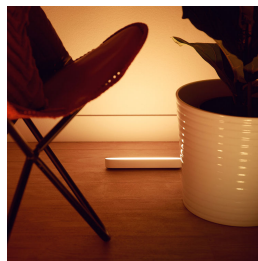

Kenmerken

Volledige bediening met de Hue Bridge

Verbind je Philips Hue lampen met de Bridge en ontgrendel de eindeloze mogelijkheden van het systeem.

Alles is mogelijk met Hue Play

De Philips Hue Play kan aan een muur of televisie worden bevestigd, overal plat worden neergelegd of rechtop worden geplaatst. Deze veelzijdige slimme lamp is de perfecte eyecatcher voor elke woonkamer, entertainment- of mediaruimte.

Creëer sfeer met slimme lampen

Breng sfeer in je huis met één druk op de knop. Gebruik meer dan 16 miljoen kleuren en 50.000 tinten licht, van koel tot warm wit, om speciale momenten te belichten, de feeststemming erin te brengen of rustig bij te komen van een lange dag.

Achter je televisie

Bevestig de Philips Hue Play slimme lichtbalk aan de achterkant van je scherm met de meegeleverde klemmen en dubbelzijdige tape voor een mooie achtergrondverlichting in elke gewenste kleur.

Creëer je eigen sfeer

Schep voor elk moment de juiste sfeer en decoreer je woning met warm tot koelwit licht. Profiteer het hele jaar door van verschillende stijlen, met helderwit licht dat doet denken aan een frisse lentebries, het warmwitte licht van de zomerzon of ijskoud winters daglicht. Voor deze functie is verbinding met de Philips Hue Bridge vereist.