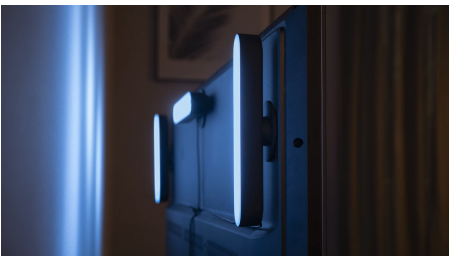

Compact ontwerp

Creëer een levendige sfeer met de Hue Play. Kies uit 16 miljoen kleuren voor verschillende lichteffecten. Leg de tafellamp op de vloer, zet hem op een kast of bevestig hem aan de achterkant van de televisie om je muur met licht te kleuren.

Volledige bediening via smartphone of tablet met de Hue Bridge

- Volledige bediening via smartphone of tablet met de Hue Bridge

Compact ontwerp voor een complete lichtbeleving

- Achter je televisie
- Creëer je eigen sfeer met warmwit tot koel daglicht
- Geniet meer van entertainment met slimme verlichting
- Bedien het op jouw manier
- Alles is mogelijk met Hue Play
- Creëer sfeer in huis met slimme lampen
- 1 voeding met aansluiting voor 3 Hue Play tafellampen

Kenmerken

Volledige bediening met de Hue Bridge

Verbind je Philips Hue lampen met de Bridge en ontgrendel de eindeloze mogelijkheden van het systeem.

Achter je televisie

Bevestig de Philips Hue Play slimme lichtbalk aan de achterkant van je scherm met de meegeleverde klemmen en dubbelzijdige tape voor een mooie achtergrondverlichting in elke gewenste kleur.

Alles is mogelijk met Hue Play

De Philips Hue Play lichtbalk kan aan een muur of televisie worden bevestigd, overal plat worden neergelegd of rechtop worden geplaatst. Deze veelzijdige slimme lamp is de perfecte eyecatcher voor elke woonkamer, entertainment- of mediaruimte.