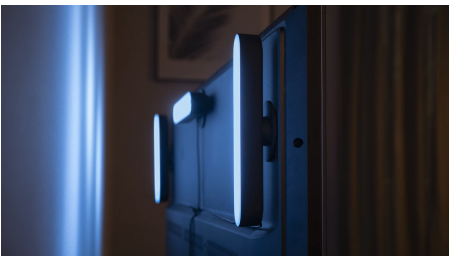

## Compact ontwerp

Twee keer zoveel plezier in één verpakking: de Hue Play tafellampen in wit geven je onbegrensde mogelijkheden om de perfecte sfeer te creëren. Gebruik de meegeleverde standaards om ze verticaal te plaatsen, plat neer te leggen of achter een tv te bevestigen.

### Compact ontwerp voor een complete lichtbeleving

- Achter je televisie
- Creëer je eigen sfeer met warmwit tot koel daglicht
- Geniet meer van entertainment met slimme verlichting
- Bedien het op jouw manier
- Alles is mogelijk met Hue Play
- Creëer sfeer in huis met slimme lampen
- 1 voeding met aansluiting voor 3 Hue Play tafellampen

## Achter je televisie

Bevestig de Philips Hue Play slimme lichtbalk aan de achterkant van je scherm met de meegeleverde klemmen en dubbelzijdige tape voor een mooie achtergrondverlichting in elke gewenste kleur.

## Alles is mogelijk met Hue Play

De Philips Hue Play lichtbalk kan aan een muur of televisie worden bevestigd, overal plat worden neergelegd of rechtop worden geplaatst. Deze veelzijdige slimme lamp is de perfecte eyecatcher voor elke woonkamer, entertainment- of mediaruimte.