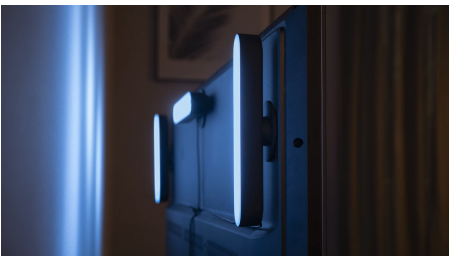

Volledige bediening via smartphone of tablet met de Hue Bridge

- Volledige bediening via smartphone of tablet met de Hue Bridge

Compact ontwerp voor een complete lichtbeleving

- Achter je televisie
- Creëer je eigen sfeer met warmwit tot koel daglicht
- Geniet meer van entertainment met slimme verlichting
- Bedien het op jouw manier
- Alles is mogelijk met Hue Play
- Creëer sfeer in huis met slimme lampen
- 1 voeding met aansluiting voor 3 Hue Play tafellampen

Kenmerken

Volledige bediening met de Hue Bridge

Verbind je Philips Hue lampen met de Bridge en ontgrendel de eindeloze mogelijkheden van het systeem.

Achter je televisie

Bevestig de Philips Hue Play slimme lichtbalk aan de achterkant van je scherm met de meegeleverde klemmen en dubbelzijdige tape voor een mooie achtergrondverlichting in elke gewenste kleur.

Alles is mogelijk met Hue Play

De Philips Hue Play lichtbalk kan aan een muur of televisie worden bevestigd, overal plat worden neergelegd of rechtop worden geplaatst. Deze veelzijdige slimme lamp is de perfecte eyecatcher voor elke woonkamer, entertainment- of mediaruimte.