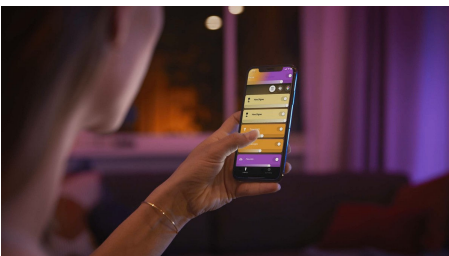

### Makelijke slimme verlichting

- Bedien tot wel 10 lampen met de Bluetooth-app
- Bedien lampen met je stem\*
- Creëer een persoonlijke beleving met gekleurd slim licht
- Creëer de juiste sfeer met warm tot koelwit licht
- Creëer de perfecte lichtrecepten voor je dagelijkse activiteiten
- Ontgrendel alle mogelijkheden van slim licht met Hue bridge

# Kenmerken

**Combineer algemene verlichting en accentverlichting in één lamp.**

De Philips Hue Centris combineert functionaliteit en schoonheid in één plafondlamp. De lamp bestaat uit twee elementen: een centraal lichtvlak en een groep van verstelbare spotjes, die allemaal individueel kunnen worden gericht om verschillende delen van de kamer te accentueren. Stel de Centris centraal in op één van de miljoenen beschikbare kleuren of duizenden wittinten, of geeft elke lamp afzonderlijk een eigen kleur voor meer levendigheid in de huiskamer.

**Bedien tot wel 10 lampen met de Bluetooth-app**

Met de Hue Bluetooth-app kun je de slimme Hue lampen in elke kamer van je huis bedienen. Voeg tot wel 10 slimme lampen toe en bedien ze allemaal door gewoon op een knop op je mobiele apparaat te tikken.