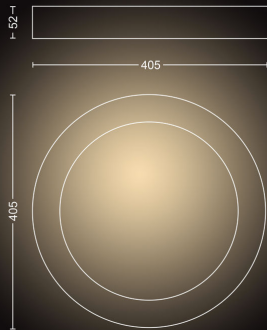

PHILIPS

Adore Bathroom
plafondlamp

Hue White Ambiance

Geïntegreerde LED

Bluetooth bediening via app

Inclusief dimmer

Voeg Hue bridge toe voor nog
meer mogelijkheden

34184/11/P6