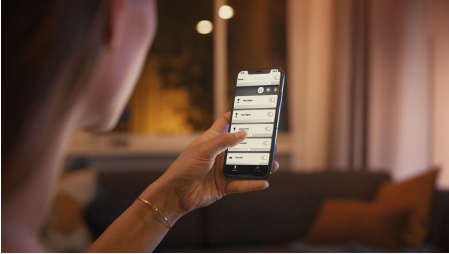

Makkelijke slimme verlichting

De verzonken aluminiumkleurige Philips Hue White ambiance Milliskin inbouwspot voegt zich naadloos in zijn omgeving en levert daar direct warm- tot koelwit licht en vier voorgeprogrammeerde lichtrecepten om je te helpen met energie opdoen, concentreren, lezen en ontspannen. Activeer meer slimme lichtfuncties met een Hue Bridge.

Makkelijke slimme verlichting

- Bedien tot wel 10 lampen met de Bluetooth-app
- Bedien lampen met je stem*
- Creëer de juiste sfeer met warm tot koelwit licht
- Creëer de perfecte lichtrecepten voor je dagelijkse activiteiten
- Ontgrendel alle mogelijkheden van slim licht met Hue bridge

Kenmerken

Bedien tot wel 10 lampen met de Bluetooth-app

Met de Hue Bluetooth-app kun je de slimme Hue lampen in elke kamer van je huis bedienen. Voeg tot wel 10 slimme lampen toe en bedien ze allemaal door gewoon op een knop op je mobiele apparaat te tikken.

Bedien lampen met je stem*

Bedien je lampen handsfree en gebruik je stem in plaats van een mobiel apparaat! Met eenvoudige spraakopdrachten kun je meerdere lampen of slechts één lamp in een kamer bedienen. *Werkt met Alexa en een compatibel Echo-apparaat.