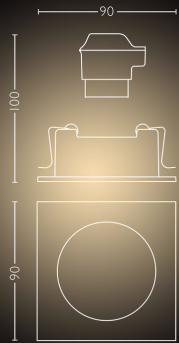

PHILIPS

Milliskin, extra
inbouwspot

Hue White Ambiance

Inclusief GU10 LED-lamp

Bluetooth bediening via app

Bediening met app of stem*

Voeg Hue bridge toe voor nog
meer mogelijkheden

50421/31/P9