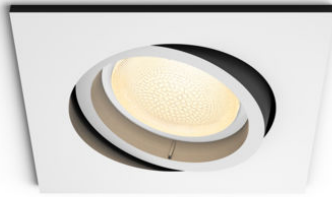

PHILIPS

Centura inbouwspot

Hue White and Color
Ambiance

Inclusief GU10 LED-lamp

Bluetooth bediening via app

Bediening met app of stem*

Voeg Hue bridge toe voor nog
meer mogelijkheden

50551/31/P7

Makkelijke slimme verlichting

De witte Philips Hue Centura enkelvoudige inbouwspot biedt de perfecte sfeer voor elk moment. De inbouwspot heeft een white and color ambiance LED-lamp die licht geeft in 50.000 wittinten en 16 miljoen kleuren. Ideaal dus voor accent- en sfeerverlichting overal in huis. Je kan de spot bovendien ook rechtstreeks via Bluetooth in- en uitschakelen, dimmen en van kleur veranderen met de Philips Hue Bluetooth app. Als je de lamp verbindt met een Hue bridge beschik je over allerlei extra slimme verlichtingsfuncties, zoals het personaliseren van lichtscènes, het instellen van timers en nog veel meer.

Makkelijke slimme verlichting

- Bedien tot wel 10 lampen met de Bluetooth-app
- Bedien lampen met je stem*
- Creëer een persoonlijke beleving met gekleurd slim licht
- Creëer de juiste sfeer met warm tot koelwit licht
- Creëer de perfecte lichtrecepten voor je dagelijkse activiteiten
- Ontgrendel alle mogelijkheden van slim licht met Hue bridge

Specificaties

Design en afwerking

- Kleur: white
- Materiaal: kunststof

Diversen

- Speciaal ontworpen voor:
Woonkamer/slaapkamer, Keuken
- Stijl: Contemporary
- Type: Inbouwspot
- EyeComfort: Ja

Opgenomen vermogen