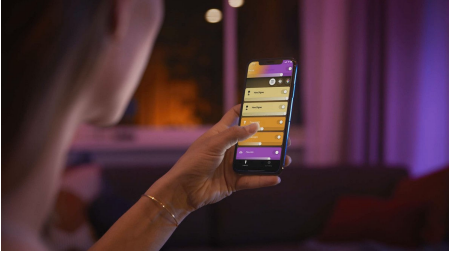

Makkelijke slimme verlichting

De witte Philips Hue Centura enkelvoudige inbouwspot biedt de perfecte sfeer voor elk moment. De inbouwspot heeft een white and color ambiance LED-lamp die licht geeft in 50.000 wittinten en 16 miljoen kleuren. Ideaal dus voor accent- en sfeerverlichting overal in huis. Je kan de spot bovendien ook rechtstreeks via Bluetooth in- en uitschakelen, dimmen en van kleur veranderen met de Philips Hue Bluetooth app. Als je de lamp verbindt met een Hue bridge beschik je over allerlei extra slimme verlichtingsfuncties, zoals het personaliseren van lichtscènes, het instellen van timers en nog veel meer.

Makkelijke slimme verlichting

- Bedien tot wel 10 lampen met de Bluetooth-app
- Bedien lampen met je stem*
- Creëer een persoonlijke beleving met gekleurd slim licht
- Creëer de juiste sfeer met warm tot koelwit licht
- Creëer de perfecte lichtrecepten voor je dagelijkse activiteiten
- Ontgrendel alle mogelijkheden van slim licht met Hue bridge

Kenmerken

Bedien tot wel 10 lampen met de Bluetooth-app

Met de Hue Bluetooth-app kun je de slimme Hue lampen in elke kamer van je huis bedienen. Voeg tot wel 10 slimme lampen toe en bedien ze allemaal door gewoon op een knop op je mobiele apparaat te tikken.

Bedien lampen met je stem*

Bedien je lampen handsfree en gebruik je stem in plaats van een mobiel apparaat! Met eenvoudige spraakopdrachten kun je meerdere lampen of slechts één lamp in een kamer bedienen. *Werkt met Alexa en een compatibel Echo-apparaat.