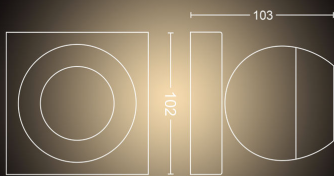

PHILIPS

Buckram 1-lichts
spotbalk

Hue White Ambiance

Inclusief GU10 LED-lamp

Bluetooth bediening via app

Inclusief dimmer

Voeg Hue bridge toe voor nog
meer mogelijkheden

50471/30/P6