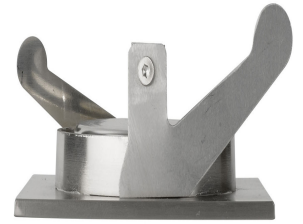

Philips myLiving
Inbouwspot

GALILEO
mat chroom
LED

myLiving

59081/17/16

Accentueer uw huis met licht

Deze Philips SmartSpot Galileo LED-inbouwspot is ideaal voor accentverlichting. Het discrete, minimalistische ontwerp past bij elk plafond. De verstelbare hightech LED's verspreiden een zee van energiezuinig, warm wit licht.

Duurzame verlichting

- LED-licht van topkwaliteit
- Energiezuinig
- Warm wit licht
- De perfecte lichtbundel voor accentverlichting
- Lange levensduur - tot 15 jaar

Speciale kenmerken

- Draaibare spot

PHILIPS

Kenmerken

LED-licht van topkwaliteit

De LED-technologie die in deze Philips-lamp is geïntegreerd, is een unieke door Philips ontwikkelde oplossing. De lamp kan onmiddellijk worden ingeschakeld, biedt een optimale lichtopbrengst en brengt levendige kleuren in uw huis.

Accentverlichting

Deze Philips-spot heeft de perfecte lichtbundel voor accentverlichting. Met gebundeld licht kunt u elk detail of object in uw interieur benadrukken.

Draaibare spot

Laat het licht schijnen waar u wilt door de spot te draaien of te kantelen.