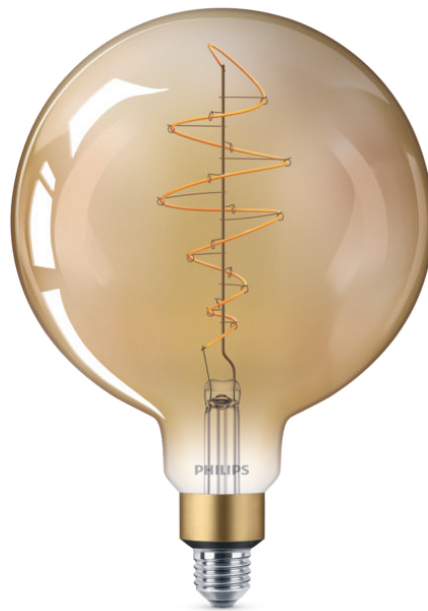

PHILIPS

Lamp (dimbaar)

LED

6,5 W - 25 W

E27

Flame

Dimbaar

8718699629502

Ga voor vintage

Dit Philips Vintage-snoer, met stoffen bekleding en een mat afgewerkte metalen fitting, geeft uw woonkamer een retro uitstraling. Gecombineerd met een E27 LED-lamp uit de Philips Vintage-collectie voor een compleet geheel.