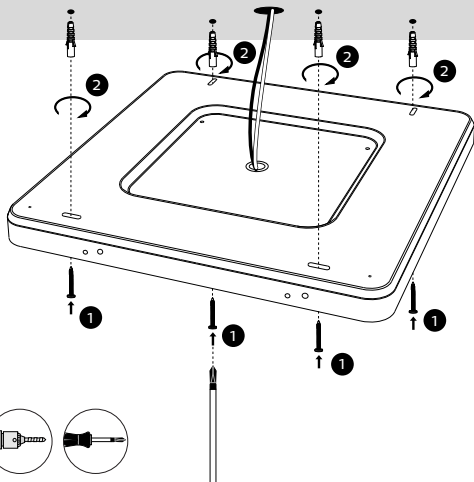

4X

2

3

4

5

Signify  
I.B.R.S. / C.C.R.I. Numéro 10461  
5600 VB Eindhoven,  
the Netherlands  
☎00800-74454775

© 2021 Signify Holding  
All rights reserved

[www.philips-hue.com](http://www.philips-hue.com)