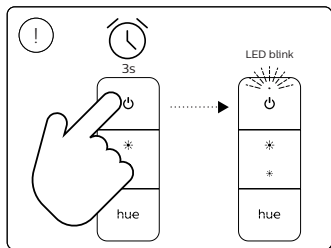

4X

2

3

4

5

Signify  
I.B.R.S. / C.C.R.I. Numéro 10461  
5600 VB Eindhoven,  
the Netherlands  
☎00800-74454775

© 2021 Signify Holding  
All rights reserved

[www.philips-hue.com](http://www.philips-hue.com)