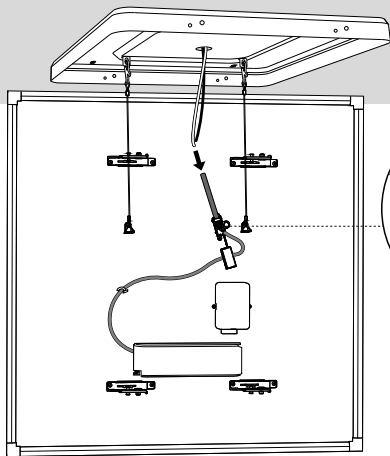

4X

2

3

4

5

Signify  
I.B.R.S. / C.C.R.I. Numéro 10461  
5600 VB Eindhoven,  
the Netherlands  
☎00800-74454775

© 2021 Signify Holding  
All rights reserved

[www.philips-hue.com](http://www.philips-hue.com)