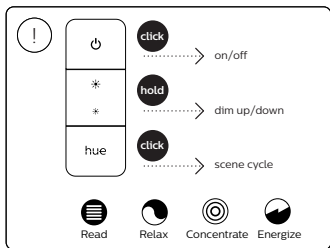

4X

2

3

4

5

Signify  
I.B.R.S. / C.C.R.I. Numéro 10461  
5600 VB Eindhoven,  
the Netherlands  
☎00800-74454775

© 2021 Signify Holding  
All rights reserved

[www.philips-hue.com](http://www.philips-hue.com)