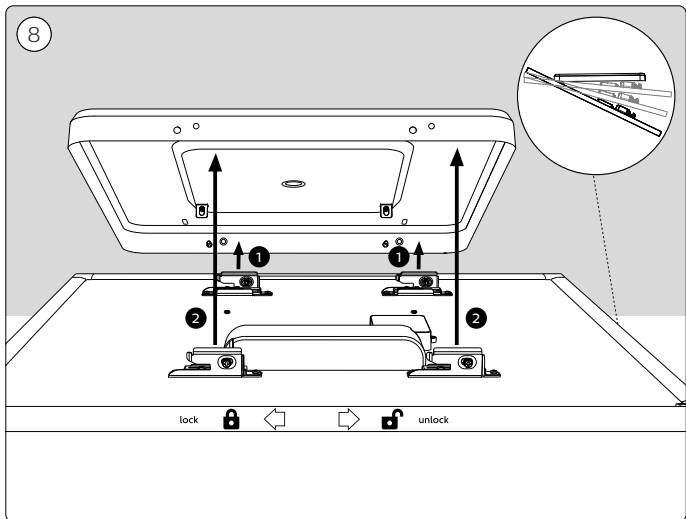

4X

2

3

4

5

Signify  
I.B.R.S. / C.C.R.I. Numéro 10461  
5600 VB Eindhoven,  
the Netherlands  
☎00800-74454775

© 2021 Signify Holding  
All rights reserved

[www.philips-hue.com](http://www.philips-hue.com)