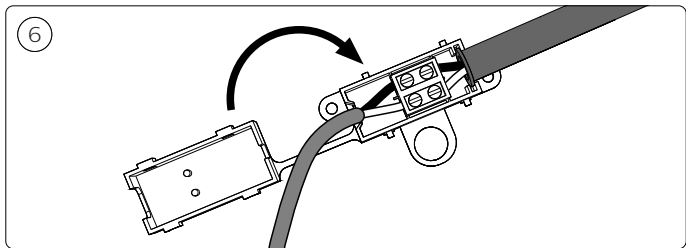

4X

2

3

4

5

Signify  
I.B.R.S. / C.C.R.I. Numéro 10461  
5600 VB Eindhoven,  
the Netherlands  
☎00800-74454775

© 2021 Signify Holding  
All rights reserved

[www.philips-hue.com](http://www.philips-hue.com)