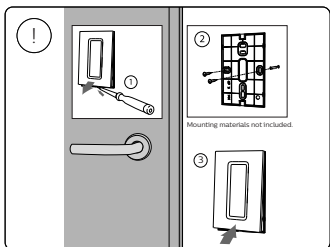

4X

2

3

4

5

Signify  
I.B.R.S. / C.C.R.I. Numéro 10461  
5600 VB Eindhoven,  
the Netherlands  
☎00800-74454775

© 2021 Signify Holding  
All rights reserved

[www.philips-hue.com](http://www.philips-hue.com)