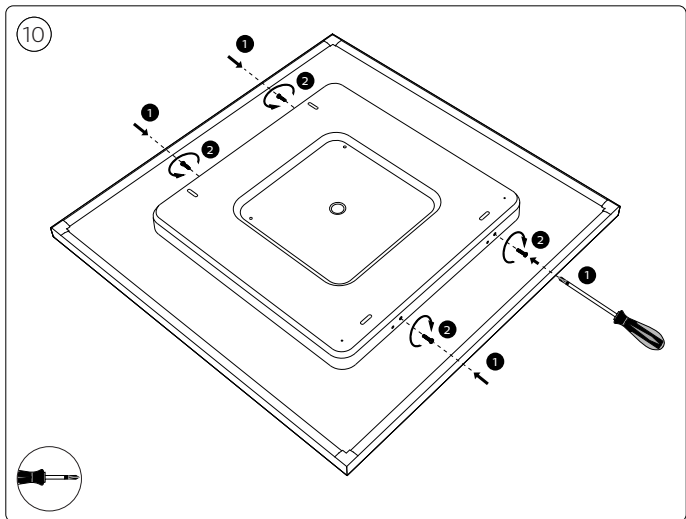

4X

2

3

4

5

Signify  
I.B.R.S. / C.C.R.I. Numéro 10461  
5600 VB Eindhoven,  
the Netherlands  
☎00800-74454775

© 2021 Signify Holding  
All rights reserved

[www.philips-hue.com](http://www.philips-hue.com)