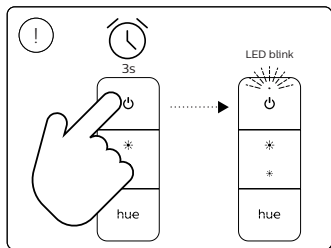

4X

2

3

4

5

Signify
I.B.R.S. / C.C.R.I. Numéro 10461
5600 VB Eindhoven,
the Netherlands
☎00800-74454775

© 2021 Signify Holding
All rights reserved

www.philips-hue.com