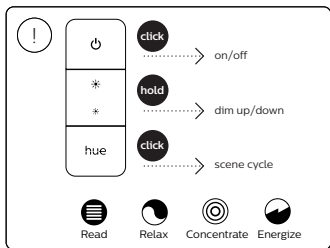

4X

2

3

4

5

Signify
I.B.R.S. / C.C.R.I. Numéro 10461
5600 VB Eindhoven,
the Netherlands
☎00800-74454775

© 2021 Signify Holding
All rights reserved

www.philips-hue.com