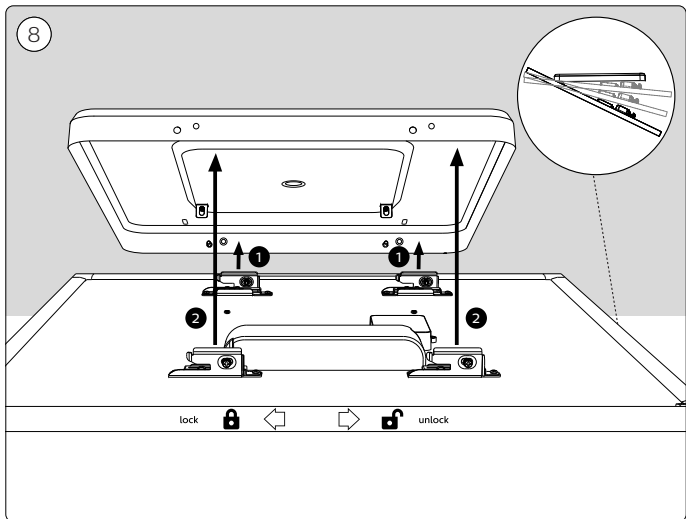

4X

2

3

4

5

Signify
I.B.R.S. / C.C.R.I. Numéro 10461
5600 VB Eindhoven,
the Netherlands
☎00800-74454775

© 2021 Signify Holding
All rights reserved

www.philips-hue.com