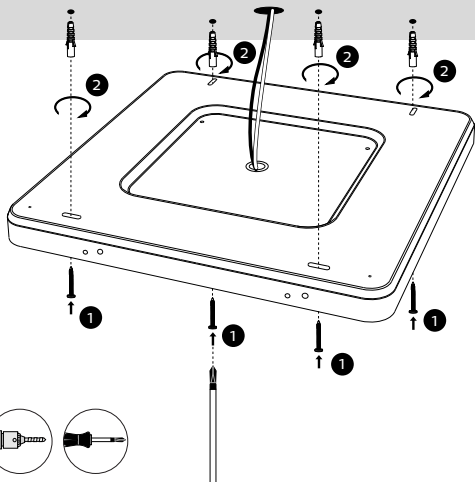

4X

2

3

4

5

Signify
I.B.R.S. / C.C.R.I. Numéro 10461
5600 VB Eindhoven,
the Netherlands
☎00800-74454775

© 2021 Signify Holding
All rights reserved

www.philips-hue.com