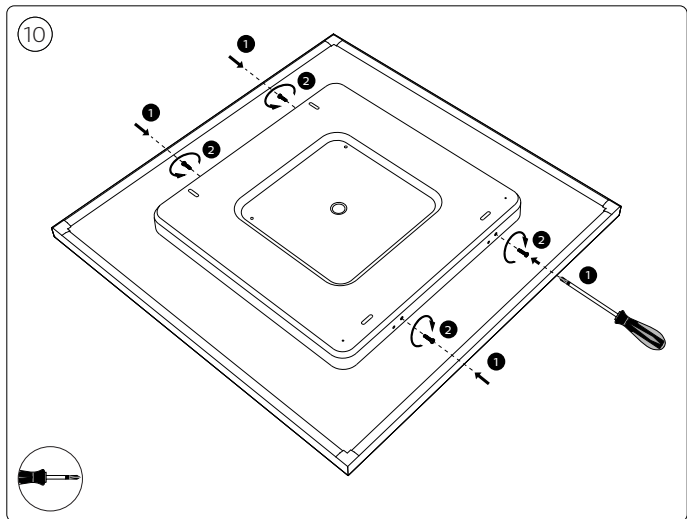

4X

2

3

4

5

Signify
I.B.R.S. / C.C.R.I. Numéro 10461
5600 VB Eindhoven,
the Netherlands
☎00800-74454775

© 2021 Signify Holding
All rights reserved

www.philips-hue.com