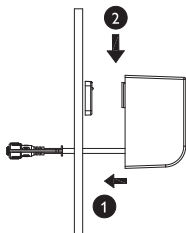

PHILIPS

Outdoor Low Voltage
Grits
9290040726

User manual
Benutzerhandbuch
Notice d'emploi
Manual de usuario
Manual do usuário
Manuale d'uso
Gebruiksaanwijzing

4a-2

4b

5

6

Philips GardenLink Low-volt system (24V)