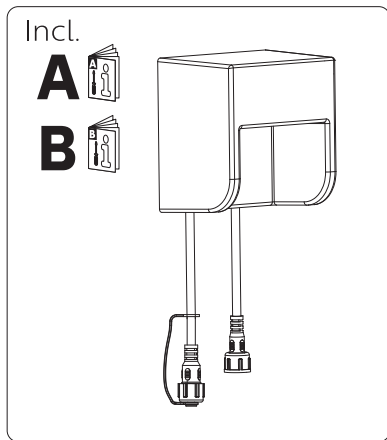

PHILIPS

Outdoor Low Voltage
Grits
9290040726

User manual
Benutzerhandbuch
Notice d'emploi
Manual de usuario
Manual do usuário
Manuale d'uso
Gebruiksaanwijzing

4a-2

4b

5

6

Philips GardenLink Low-volt system (24V)