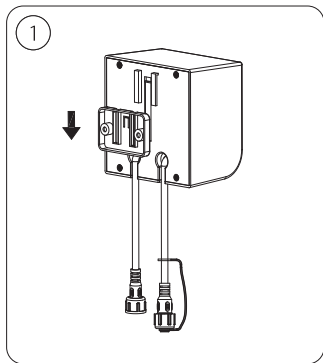

PHILIPS

Outdoor Low Voltage
Grits
9290040726

User manual
Benutzerhandbuch
Notice d'emploi
Manual de usuario
Manual do usuário
Manuale d'uso
Gebruiksaanwijzing

4a-2

4b

5

6

Philips GardenLink Low-volt system (24V)