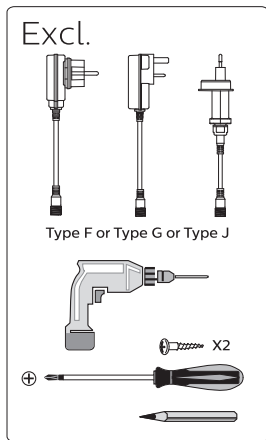

PHILIPS

Outdoor Low Voltage
Grits
9290040726

User manual
Benutzerhandbuch
Notice d'emploi
Manual de usuario
Manual do usuário
Manuale d'uso
Gebruiksaanwijzing

4a-2

4b

5

6

Philips GardenLink Low-volt system (24V)