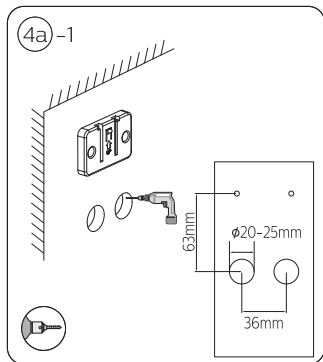

PHILIPS

Outdoor Low Voltage
Grits
9290040726

User manual
Benutzerhandbuch
Notice d'emploi
Manual de usuario
Manual do usuário
Manuale d'uso
Gebruiksaanwijzing

4a-2

4b

5

6

Philips GardenLink Low-volt system (24V)