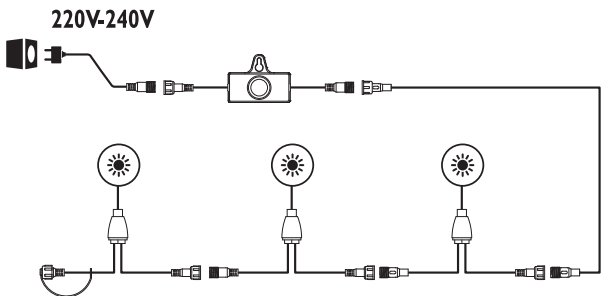

PHILIPS

Outdoor Low Voltage
Grits
9290040726

User manual
Benutzerhandbuch
Notice d'emploi
Manual de usuario
Manual do usuário
Manuale d'uso
Gebruiksaanwijzing

4a-2

4b

5

6

Philips GardenLink Low-volt system (24V)