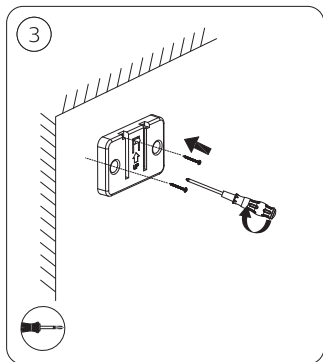

PHILIPS

Outdoor Low Voltage
Grits
9290040726

User manual
Benutzerhandbuch
Notice d'emploi
Manual de usuario
Manual do usuário
Manuale d'uso
Gebruiksaanwijzing

4a-2

4b

5

6

Philips GardenLink Low-volt system (24V)