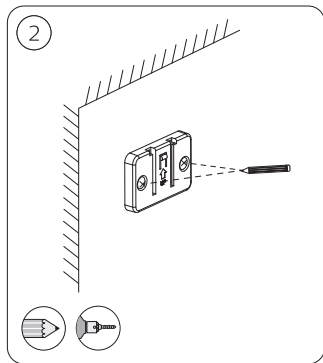

PHILIPS

Outdoor Low Voltage
Grits
9290040726

User manual
Benutzerhandbuch
Notice d'emploi
Manual de usuario
Manual do usuário
Manuale d'uso
Gebruiksaanwijzing

4a-2

4b

5

6

Philips GardenLink Low-volt system (24V)