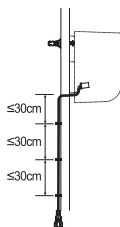

PHILIPS

Outdoor Low Voltage
Grits
9290040726

User manual
Benutzerhandbuch
Notice d'emploi
Manual de usuario
Manual do usuário
Manuale d'uso
Gebruiksaanwijzing

4a-2

4b

5

6

Philips GardenLink Low-volt system (24V)