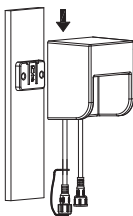

PHILIPS

Outdoor Low Voltage
Grits
9290040726

User manual
Benutzerhandbuch
Notice d'emploi
Manual de usuario
Manual do usuário
Manuale d'uso
Gebruiksaanwijzing

4a-2

4b

5

6

Philips GardenLink Low-volt system (24V)