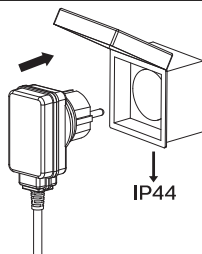

PHILIPS

Outdoor Low Voltage
Grits
9290040726

User manual
Benutzerhandbuch
Notice d'emploi
Manual de usuario
Manual do usuário
Manuale d'uso
Gebruiksaanwijzing

4a-2

4b

5

6

Philips GardenLink Low-volt system (24V)