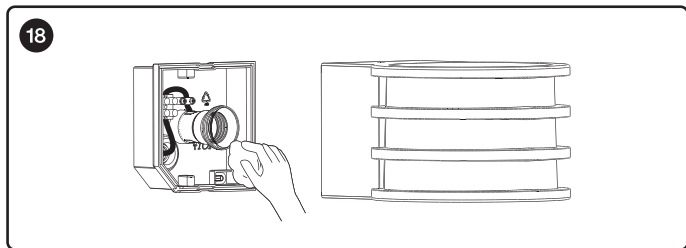

E27

MAX. 9.5 W

6

7

hue

Signify
I.B.R.S. / C.C.R.I. Numéro 10461
5600 VB Eindhoven,
the Netherlands
00800-74454775

© 2025 Signify Holding
All rights reserved
Last update: 11/2025

www.philips-hue.com