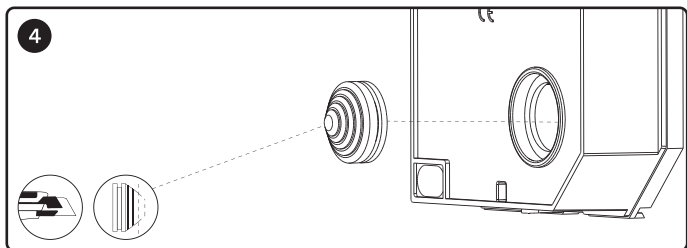

E27

MAX. 9.5 W

6

7

hue

Signify
I.B.R.S. / C.C.R.I. Numéro 10461
5600 VB Eindhoven,
the Netherlands
00800-74454775

© 2025 Signify Holding
All rights reserved
Last update: 11/2025

www.philips-hue.com