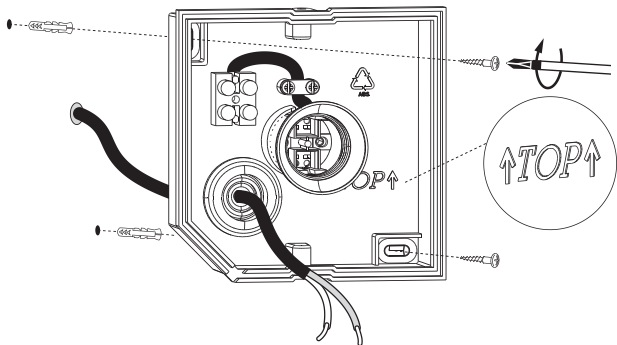

E27

MAX. 9.5 W

6

7

hue

Signify
I.B.R.S. / C.C.R.I. Numéro 10461
5600 VB Eindhoven,
the Netherlands
00800-74454775

© 2025 Signify Holding
All rights reserved
Last update: 11/2025

www.philips-hue.com