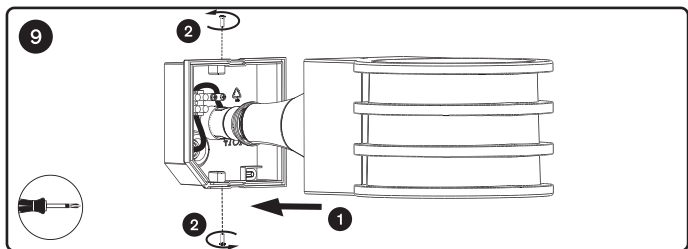

E27

MAX. 9.5 W

6

7

hue

Signify
I.B.R.S. / C.C.R.I. Numéro 10461
5600 VB Eindhoven,
the Netherlands
00800-74454775

© 2025 Signify Holding
All rights reserved
Last update: 11/2025

www.philips-hue.com