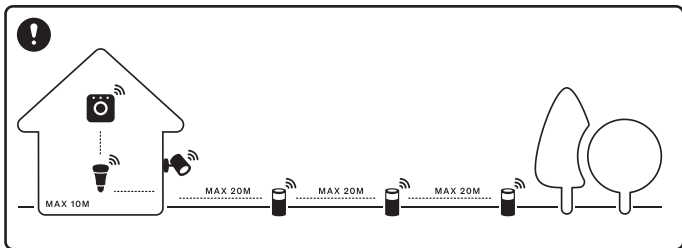

PHILIPS

hue

Lucca
Wall light

iA

User manual
Benutzerhandbuch
Notice d'emploi
Manual de usuario
Manual do usuário
Manuale d'uso

Incl.

Excl.

IP44

E27

MAX. 9.5 W

6

7

hue

Signify
I.B.R.S. / C.C.R.I. Numéro 10461
5600 VB Eindhoven,
the Netherlands
00800-74454775

© 2025 Signify Holding
All rights reserved
Last update: 11/2025

www.philips-hue.com