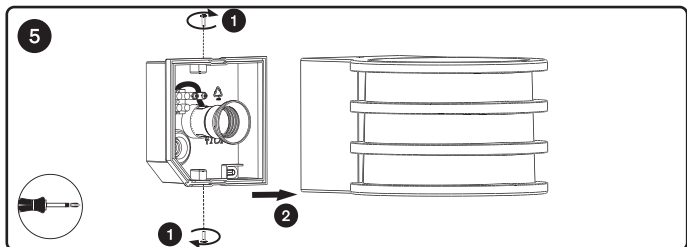

E27

MAX. 9.5 W

6

7

hue

Signify
I.B.R.S. / C.C.R.I. Numéro 10461
5600 VB Eindhoven,
the Netherlands
00800-74454775

© 2025 Signify Holding
All rights reserved
Last update: 11/2025

www.philips-hue.com