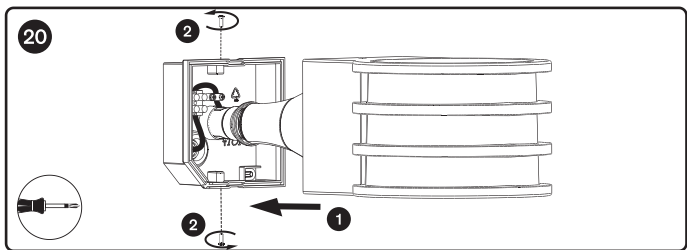

E27

MAX. 9.5 W

6

7

hue

Signify
I.B.R.S. / C.C.R.I. Numéro 10461
5600 VB Eindhoven,
the Netherlands
00800-74454775

© 2025 Signify Holding
All rights reserved
Last update: 11/2025

www.philips-hue.com