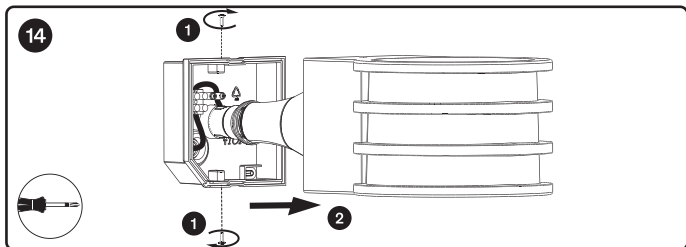

E27

MAX. 9.5 W

6

7

hue

Signify
I.B.R.S. / C.C.R.I. Numéro 10461
5600 VB Eindhoven,
the Netherlands
00800-74454775

© 2025 Signify Holding
All rights reserved
Last update: 11/2025

www.philips-hue.com