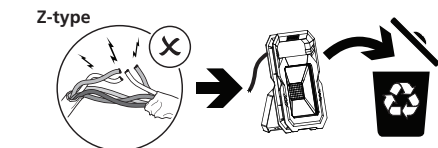

SylWork Flood
0090001, 0090002

SylWork Flood
0090003, 0090004

SylWork Flood	Power		@4000K		Kg Weight	
	I	II	I	II		
0090001	45W	15W	AC+DC	5000 lm	1500 lm	1.75kg
	40W	10W	AC	5000 lm	1500 lm	
	8W	2W	Discharge	1200 lm	300 lm	
0090002	50W	25W	/	5000 lm	3000 lm	1.55kg
0090003	30W	15W	/	3000 lm	1700 lm	0.95kg
0090004	20W	10W	/	2000 lm	1200 lm	0.95kg