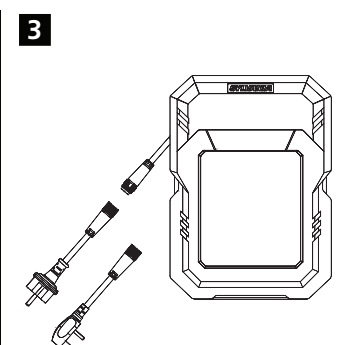

SylWork Flood
0090001, 0090002

SylWork Flood
0090003, 0090004

SylWork Flood	Power		@4000K		Kg Weight	
	I	II	I	II		
0090001	45W	15W	AC+DC	5000 lm	1500 lm	1.75kg
	40W	10W	AC	5000 lm	1500 lm	
	8W	2W	Discharge	1200 lm	300 lm	
0090002	50W	25W	/	5000 lm	3000 lm	1.55kg
0090003	30W	15W	/	3000 lm	1700 lm	0.95kg
0090004	20W	10W	/	2000 lm	1200 lm	0.95kg