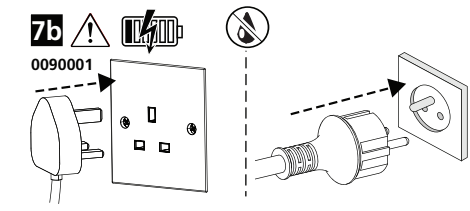

SylWork Flood
0090001, 0090002

SylWork Flood
0090003, 0090004

SylWork Flood	Power		@4000K		Kg Weight	
	I	II	I	II		
0090001	45W	15W	AC+DC	5000 lm	1500 lm	1.75kg
	40W	10W	AC	5000 lm	1500 lm	
	8W	2W	Discharge	1200 lm	300 lm	
0090002	50W	25W	/	5000 lm	3000 lm	1.55kg
0090003	30W	15W	/	3000 lm	1700 lm	0.95kg
0090004	20W	10W	/	2000 lm	1200 lm	0.95kg