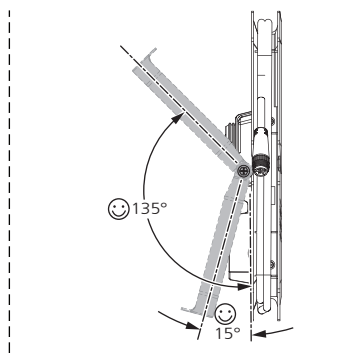

SylWork Flood
0090001, 0090002

SylWork Flood
0090003, 0090004

SylWork Flood	Power		@4000K		Kg Weight	
	I	II	I	II		
0090001	45W	15W	AC+DC	5000 lm	1500 lm	1.75kg
	40W	10W	AC	5000 lm	1500 lm	
	8W	2W	Discharge	1200 lm	300 lm	
0090002	50W	25W	/	5000 lm	3000 lm	1.55kg
0090003	30W	15W	/	3000 lm	1700 lm	0.95kg
0090004	20W	10W	/	2000 lm	1200 lm	0.95kg