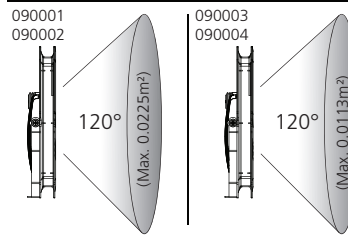

SylWork Flood
0090001, 0090002

SylWork Flood
0090003, 0090004

SylWork Flood	Power		@4000K		Kg Weight	
	I	II	I	II		
0090001	45W	15W	AC+DC	5000 lm	1500 lm	1.75kg
	40W	10W	AC	5000 lm	1500 lm	
	8W	2W	Discharge	1200 lm	300 lm	
0090002	50W	25W	/	5000 lm	3000 lm	1.55kg
0090003	30W	15W	/	3000 lm	1700 lm	0.95kg
0090004	20W	10W	/	2000 lm	1200 lm	0.95kg