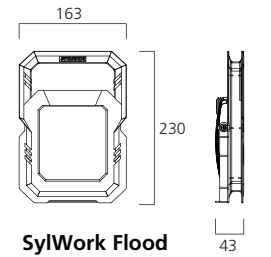

SylWork Flood
0090001, 0090002

SylWork Flood
0090003, 0090004

SylWork Flood	Power		@4000K		Kg Weight	
	I	II	I	II		
0090001	45W	15W	AC+DC	5000 lm	1500 lm	1.75kg
	40W	10W	AC	5000 lm	1500 lm	
	8W	2W	Discharge	1200 lm	300 lm	
0090002	50W	25W	/	5000 lm	3000 lm	1.55kg
0090003	30W	15W	/	3000 lm	1700 lm	0.95kg
0090004	20W	10W	/	2000 lm	1200 lm	0.95kg