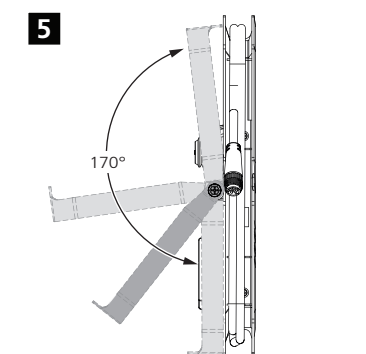

SylWork Flood
0090001, 0090002

SylWork Flood
0090003, 0090004

SylWork Flood	Power		@4000K		Kg Weight	
	I	II	I	II		
0090001	45W	15W	AC+DC	5000 lm	1500 lm	1.75kg
	40W	10W	AC	5000 lm	1500 lm	
	8W	2W	Discharge	1200 lm	300 lm	
0090002	50W	25W	/	5000 lm	3000 lm	1.55kg
0090003	30W	15W	/	3000 lm	1700 lm	0.95kg
0090004	20W	10W	/	2000 lm	1200 lm	0.95kg