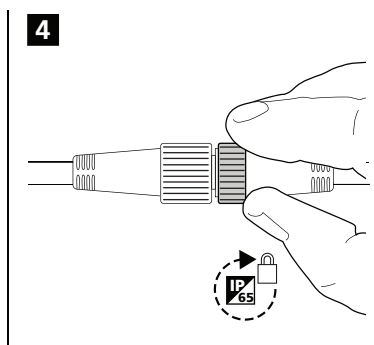

SylWork Flood
0090001, 0090002

SylWork Flood
0090003, 0090004

SylWork Flood	Power		@4000K		Kg Weight	
	I	II	I	II		
0090001	45W	15W	AC+DC	5000 lm	1500 lm	1.75kg
	40W	10W	AC	5000 lm	1500 lm	
	8W	2W	Discharge	1200 lm	300 lm	
0090002	50W	25W	/	5000 lm	3000 lm	1.55kg
0090003	30W	15W	/	3000 lm	1700 lm	0.95kg
0090004	20W	10W	/	2000 lm	1200 lm	0.95kg