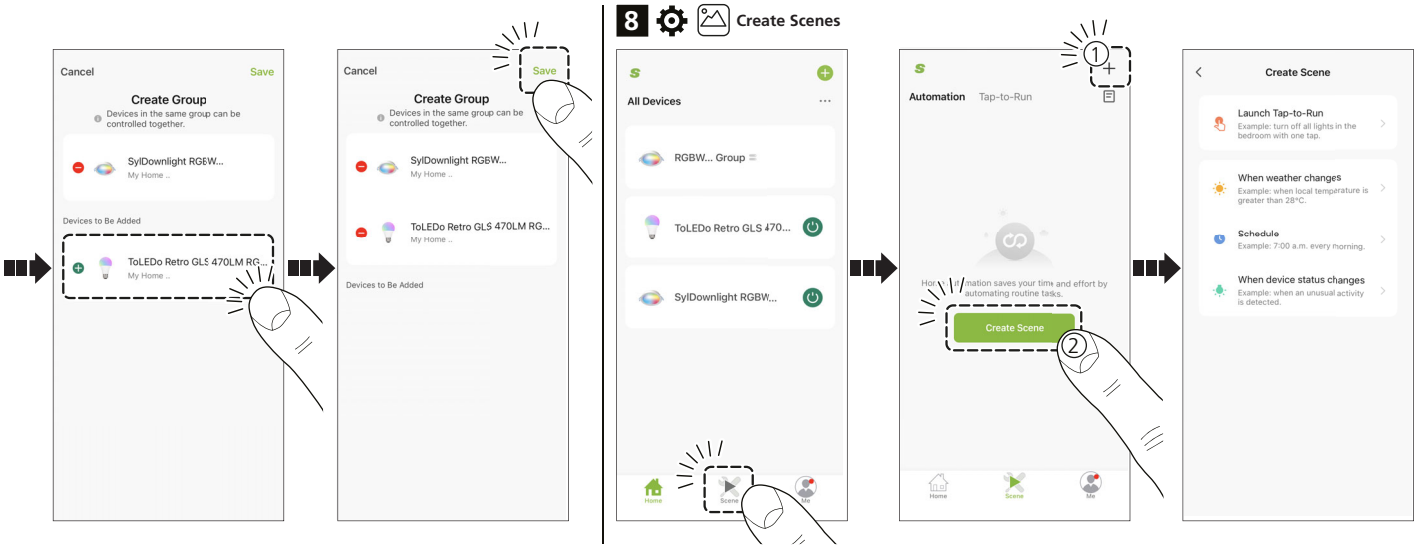

7b OPTION 2

Add Device Manually

8a

8b

9 **RESET**

9b

9c **FLASHING**

1

2

3

4

5

6 **Scheduling:**

7 **Create Group**

13 Remove Device

14 ? FAQ