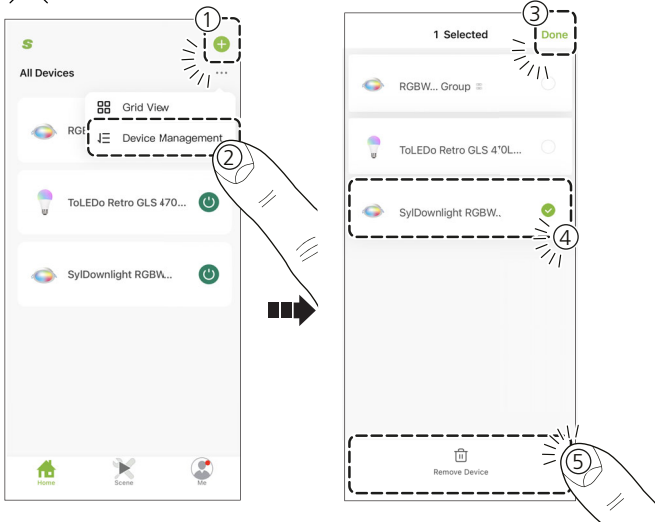

7b OPTION 2

Add Device Manually

8a

8b

9 **RESET**

9b

9c **FLASHING**

1

2

3

4

5

6 **Scheduling:**

7 **Create Group**

13 Remove Device

14 ? FAQ