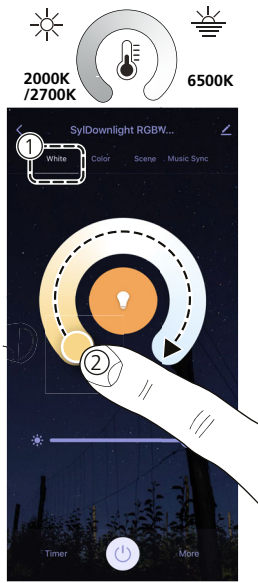

9 **RESET**

9b

9c **FLASHING**

1

2

3

4

5

6 **Scheduling:**

7 **Create Group**