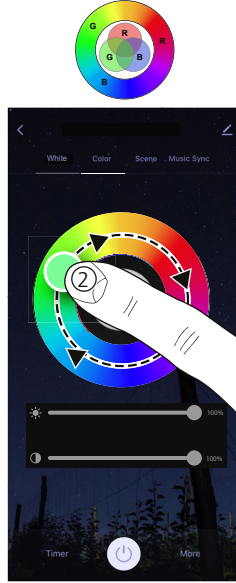

9 **RESET**

9b

9c **FLASHING**

1

2

3

4

5

6 **Scheduling:**

7 **Create Group**