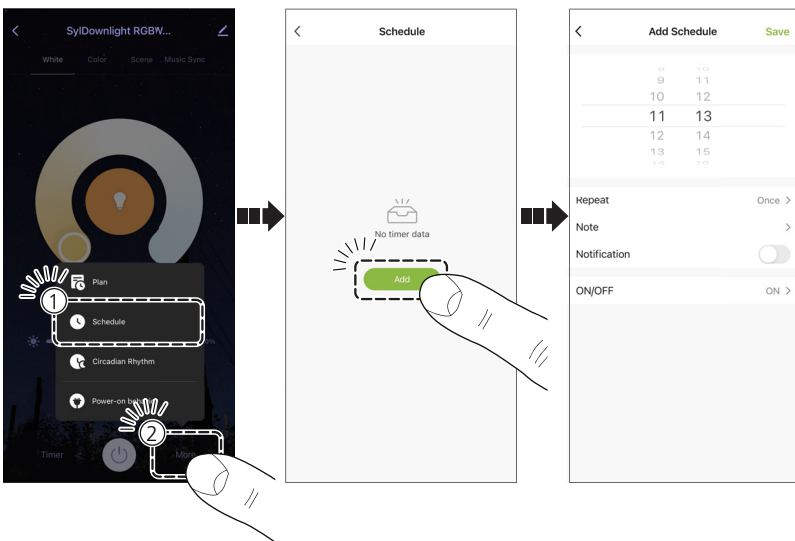

7b OPTION 2

Add Device Manually

8a

8b

9 **RESET**

9b

9c **FLASHING**

1

2

3

4

5

6 **Scheduling:**

7 **Create Group**

13 Remove Device

14 ? FAQ