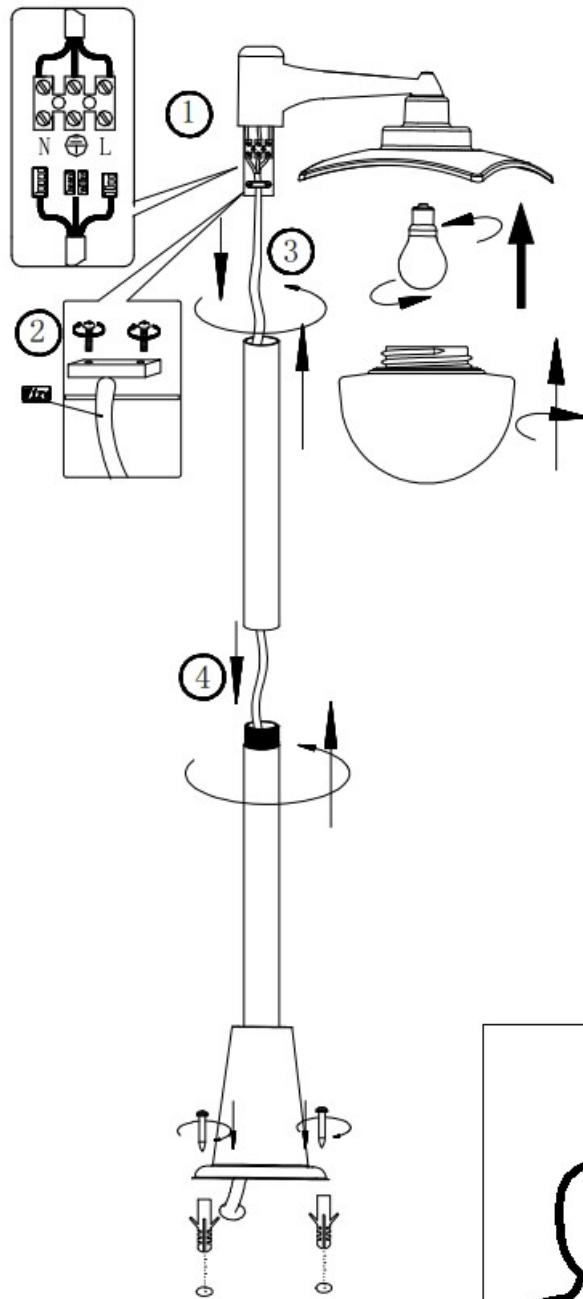

Norėdami saugiai ir teisingai sumontuoti šviestuv vadovaukitės šia instrukcija!

**(ET) HOIATUS!**

Enne monteerimist lugege ohutusjuhised tähelepanelikult läbi!

**(DA) OBS!**

Læs sikkerhedsinformationen nøje, før du monterer produktet!

trio-lighting.com/  
404960142

230V ~ 50Hz, 1 x E27 / max. 40W