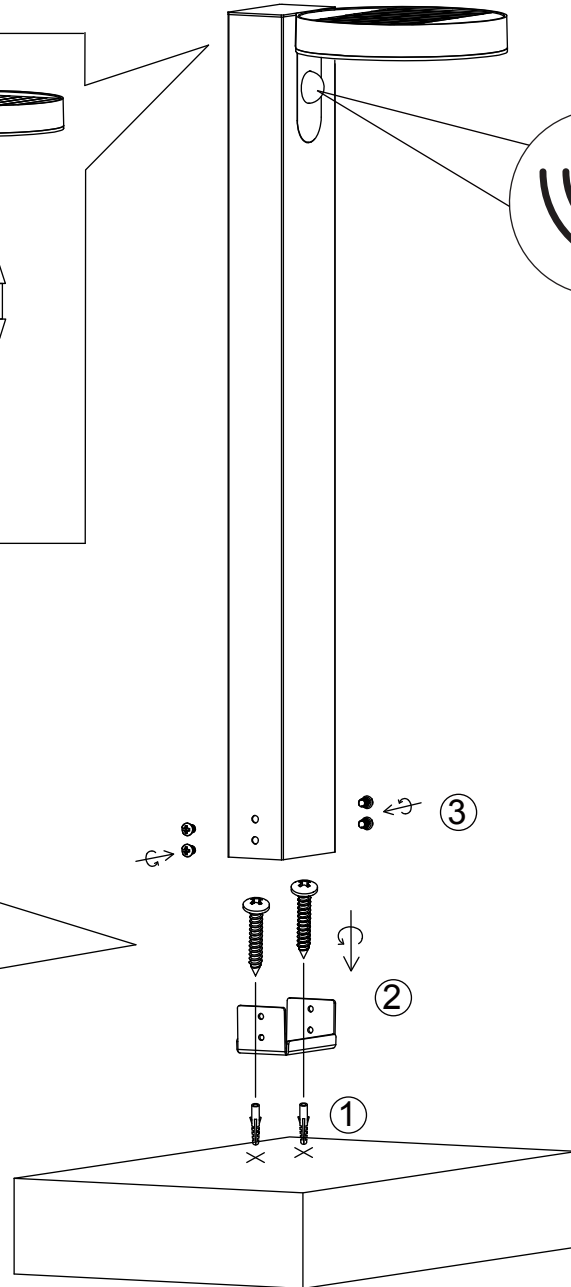

(SR) UPOZORENJE!

Prije početka montaže, pažljivo pročitajte sigurnosne upute!

[reality-leuchten.de/
R42251142](http://reality-leuchten.de/R42251142)

LED 4.5W